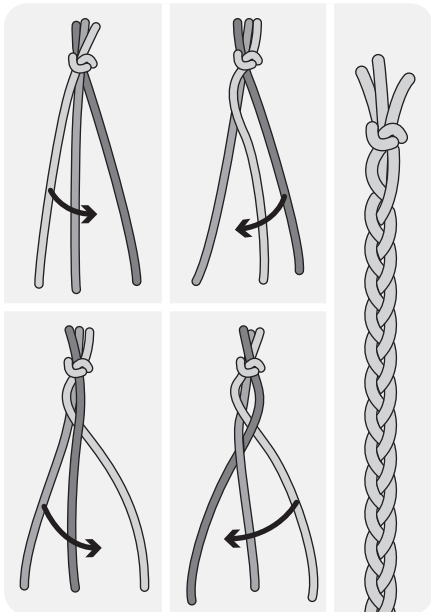

ALEX®

GIANT WEAVING LOOM

or ou o oder

- Ⓔ Don't pull too tightly!
- Ⓕ Ne tire pas trop fort!
- Ⓖ ¡No lo dejes muy tirante!
- Ⓓ Nicht zu fest anziehen!

WARNING! Choking hazard. Contains small parts. Strangulation hazard due to long cord.

ATTENTION! Risque d'étouffement. Contient des petites pièces. Risque d'étranglement dû à la longue corde.

ADVERTENCIA! Peligro de asfixia. Contiene piezas pequeñas. Riesgo de ahorcamiento debido a cordón largo.

ACHTUNG! Erstickungsgefahr. Enthält Kleinteile. Strangulationsgefahr durch lange Schnüre.