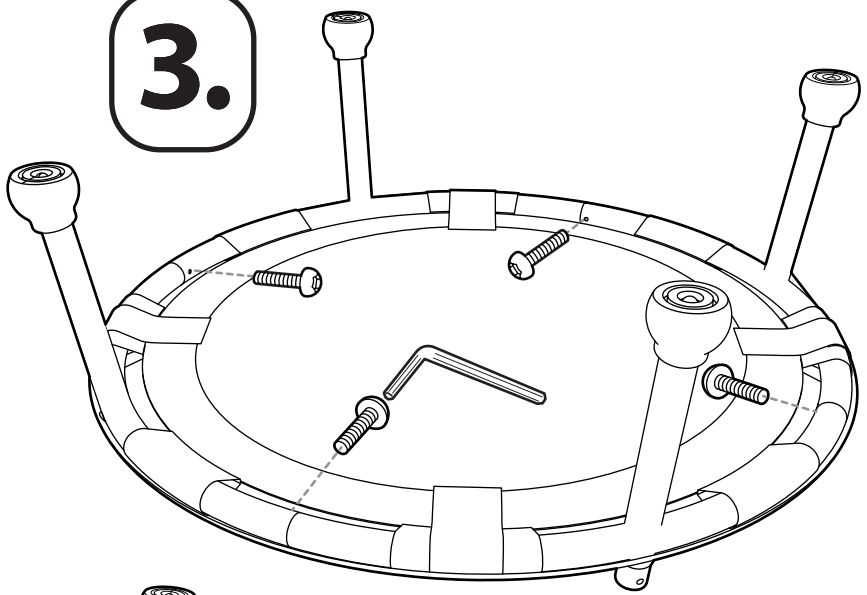

▲ **ACHTUNG:** Montage durch Erwachsenen erforderlich. Schrauben, Kleinteile und Plastiktüten während und nach der Montage von Kindern fernhalten. Regelmäßig auf lose Schrauben überprüfen.

Maximum Weight 50 lbs (22.7 kg)
#1992N

Peso Máximo 50 lbs (22.7 kg)

Poids Maxi 50 lbs (22.7 kg)

Maximal-Gewicht 50 lbs (22.7 kg)

©2008 ALEX: Northvale, NJ 0764

www.alextoys.com

3.

4.

5.