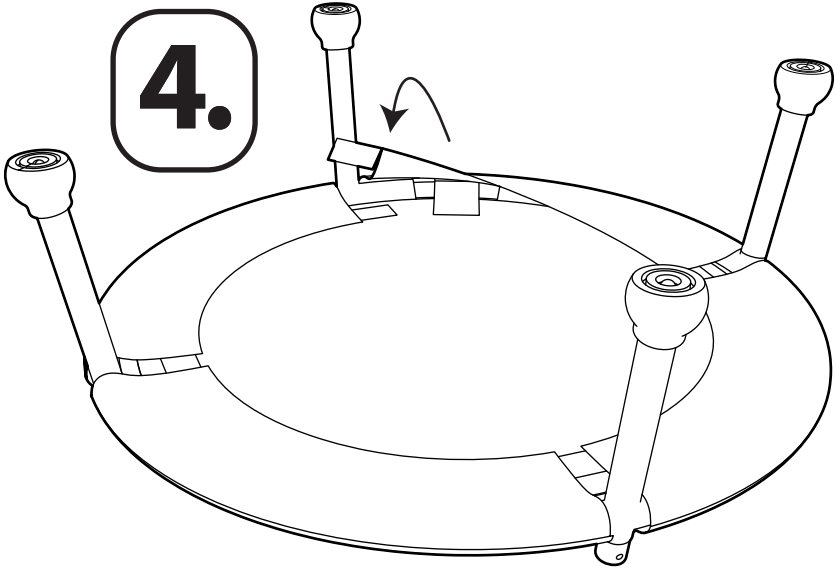

▲ **ACHTUNG:** Montage durch Erwachsenen erforderlich. Schrauben, Kleinteile und Plastiktüten während und nach der Montage von Kindern fernhalten. Regelmäßig auf lose Schrauben überprüfen.

Maximum Weight 50 lbs (22.7 kg)
#1992N

Peso Máximo 50 lbs (22.7 kg)

Poids Maxi 50 lbs (22.7 kg)

Maximal-Gewicht 50 lbs (22.7 kg)

©2008 ALEX: Northvale, NJ 0764

www.alextoys.com

3.

4.

5.