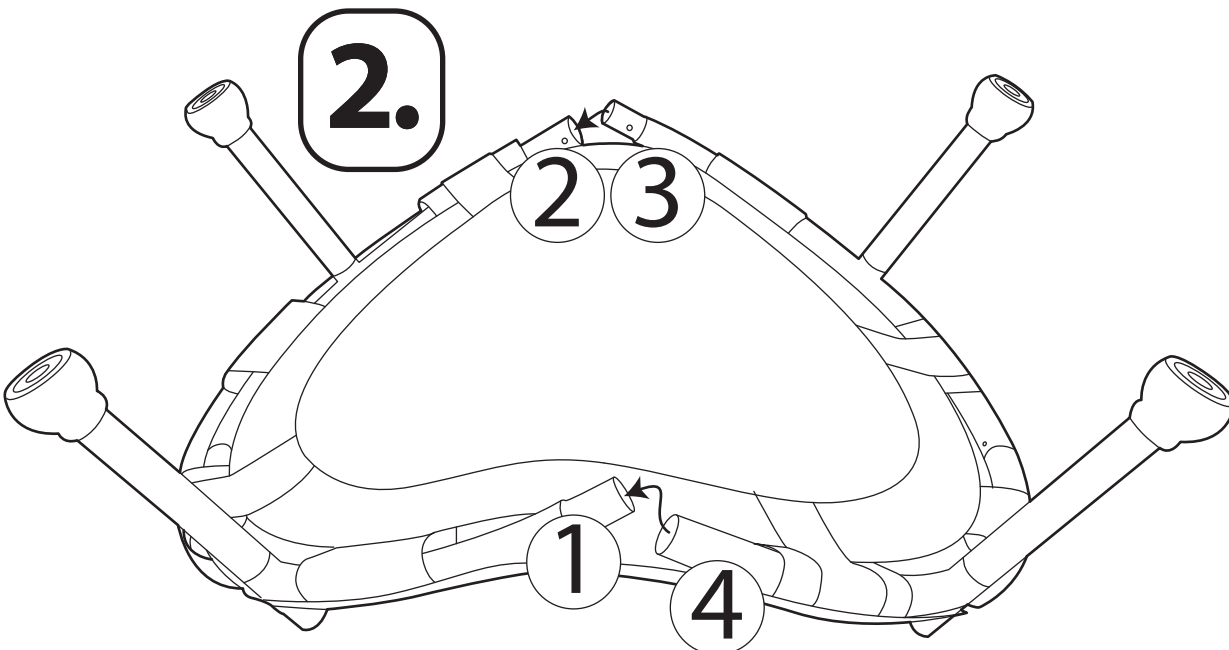

ALEX

Jumpin' Jr. First Trampoline

Watch
Video
Instructions
alextoys.com

Video instructions - www.alextoys.com Search: "1992N"

Les instructions sur vidéo - www.alextoys.com Recherche: "1992N"

El video con las instrucciones - www.alextoys.com Búsqueda: "1992N"

Anleitung auf Video - www.alextoys.com Suche: "1992N"

▲ **CAUTION:** Adult assembly required. Keep screws, small parts and plastic bags out of children's reach during and after assembly. Periodically check for loose screws.

▲ **ACHTUNG:** Montage durch Erwachsenen erforderlich. Schrauben, Kleinteile und Plastiktüten während und nach der Montage von Kindern fernhalten. Regelmäßig auf lose Schrauben überprüfen.

Maximum Weight 50 lbs (22.7 kg)
#1992N

Peso Máximo 50 lbs (22.7 kg)

Poids Maxi 50 lbs (22.7 kg)

Maximal-Gewicht 50 lbs (22.7 kg)

©2008 ALEX: Northvale, NJ 0764

www.alextoys.com

3.

4.

5.